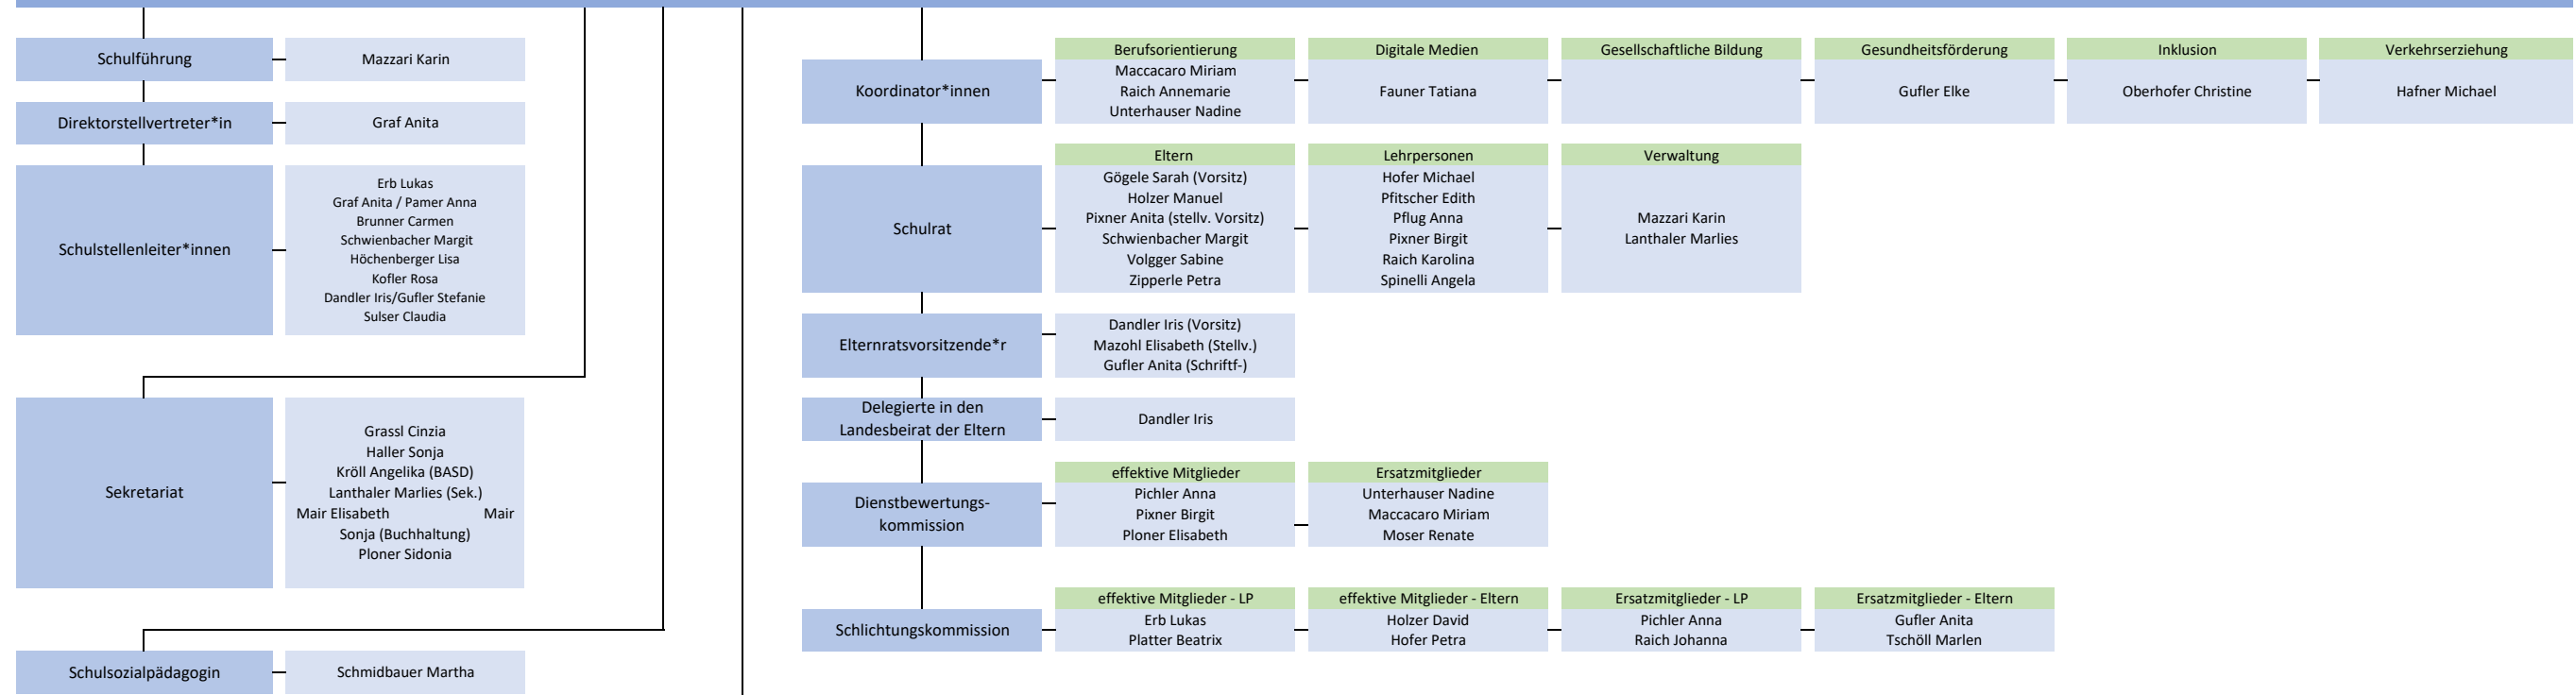

SCHULSPRENGEL ST. LEONHARD IN PASSEIER SCHULJAHR 2023/24

	SCHULSTELLEN							
	MS St. Leonhard	GS St. Leonhard	GS Walten	GS Moos	GS Platt	GS Pfelders	GS Stuls	GS Rabenstein
Schulstellenleiter*innen	Erb Lukas	Graf Anita Pamer Anna	Brunner Carmen	Schwiebacher Margit	Höhenberger Lisa	Kofler Rosa	Dandler Iris/Gufler Stefanie	Sulser Claudia
Bibliotheksverantwortliche*r	Maccacaro Miriam	Graf Anita	Pfitscher Edith	Pixner Veronika	Höhenberger Lisa	Lanthaler Monika	Pflug Anna	Pixner Jasmin
PC-Verantwortliche*r	Fauner Tatiana	Kofler Kathrin	Gufler Verena	Ennemoser Tanja	Höhenberger Lisa	Weger Benedikt	Gufler Stefanie	Sulser Claudia
Care-Team	Pichler Anna	Gurscher Anna Elisabeth	Gufler Verena	Schwiebacher Margit	Höhenberger Lisa	Bottacini Renata	Piazzini Angelika	Sulser Claudia
Verantwortliche*r gesellschaftliche Bildung	Klassenvorstände	Zipperle Sophie (1. Klasse) Platter Beatrix (2. Klasse) Raich Lydia (3. Klasse) Haller Nathalie (4. Klasse) Gufler Anita (5. Klasse)	Brunner Carmen	Ennemoser Tanja	Ennemoser Claudia	Kofler Rosa	Gufler Stefanie	Buchschwenter Sandra
Notfalleinsatzgruppe	Erb Lukas Innerhofer Bert Fauner Tatiana Hafner Michael Hofer Michael Raich Karolina Buchschwenter Roman (Schulw.) Gögele Norbert (Schulw.)	Gurschler Anna Elisabeth Pichler Julia Raich Lydia Zipperle Sophie	Brunner Carmen Pfitscher Edith	Burgmann Martina Pixner Veronika	Burgmann Martina Höhenberger Lisa Moser Renate Ploner Elisabeth Pfitscher Hildegard (Schulw.)	Hofer Dora	Dandler Iris	Kleon Sandra Sulser Claudia
ZIB - Zentrum für Information und Beratung	Pichler Anna Gufler Elke Hofer Michael Schmidbauer Martha							
Schulwart*in	Buchschwenter Roman Gögele Norbert Gufler Rüdiger Hofer Monika Pixner Edeltraud/Hofer Monika Parth Erika	Gufler Rüdiger Pichler Manuela Righi Lydia	Parth Erika	Hofer Maria Theresia	Pfitscher Hildegard	Kuprian Adelheid	Gufler Agnes	Gufler Michaela