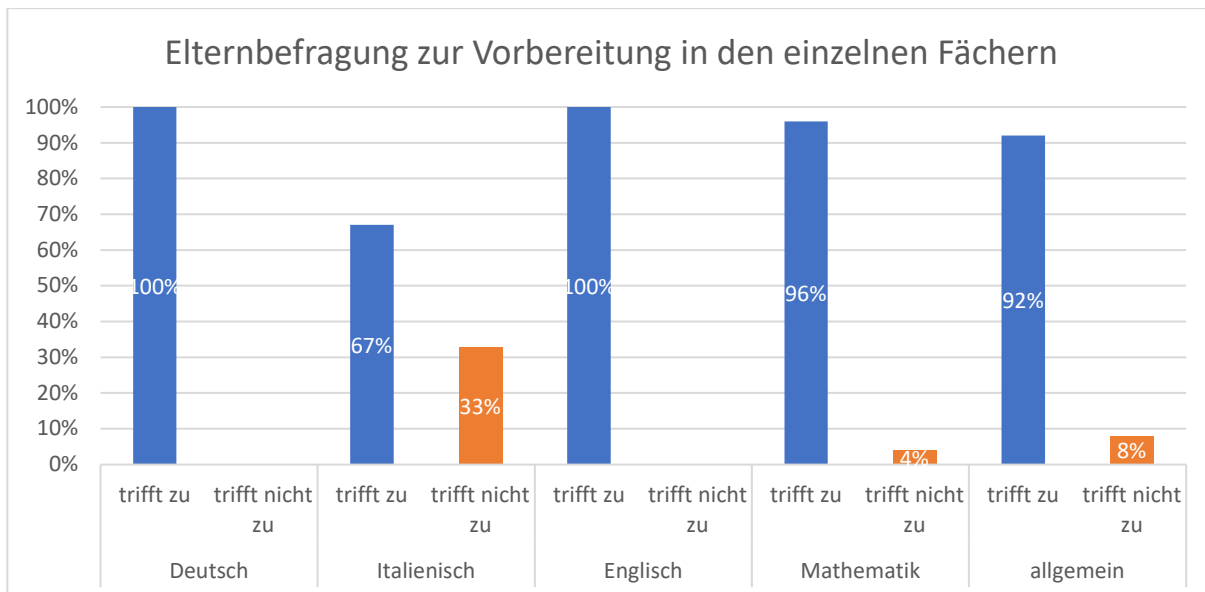

Vorbereitung auf die Mittelschule