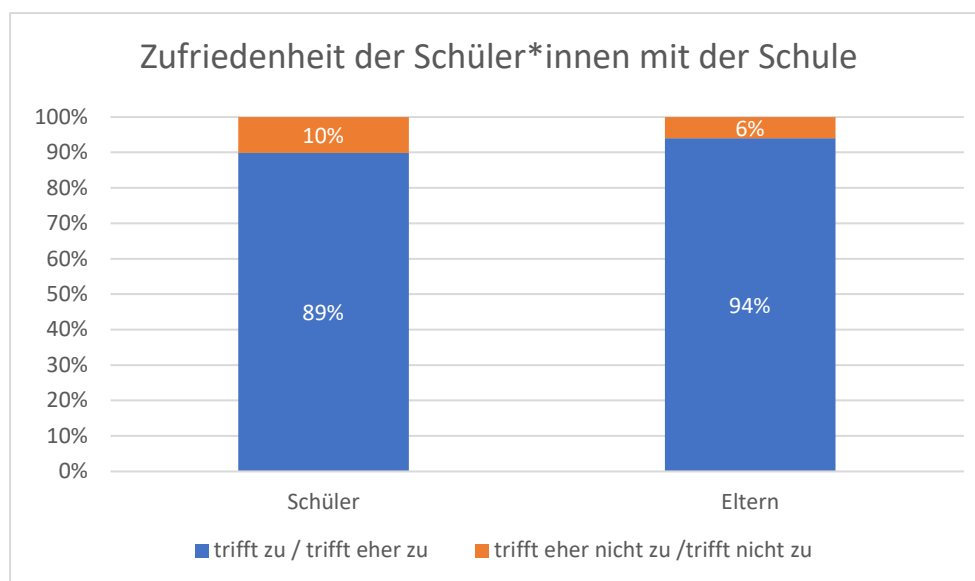

Deutschsprachiger Schulsprengel St. Leonhard in Passeier 39015 St. Leonhard, Kirchweg 32 ☎ 0473-496600		Istituto comprensivo in lingua tedesca San Leonardo in Passiria 39015 San Leonardo, via chiesa 32 ☎ 0473-496600
Mittelschule St. Leonhard – Grundschulen St. Leonhard – Moos – Platt – Pfelders – Rabenstein – Stuls – Walten ✉ ssp.stleonhard@schule.suedtirol.it - ssp.stleonhard@pec.prov.bz.it - www.schulestleonhard.it		

Schulinterne Evaluation

Befragung Übertritt GS – MS – 5. Klasse GS

Im April 2022 wurden alle Schüler*innen der 5. Klassen Grundschule im Schulsprengel St. Leonhard, sowie deren Eltern und Lehrpersonen zum Übertritt Grundschule – Mittelschule befragt.

Rücklaufquote:

	Schülerinnen und Schüler	Eltern	Lehrpersonen
Verschickte Fragebögen	53	52	34
Ausgefüllte Fragebögen	50	27	19
Rückmeldungen [%-Anteil]	94,34 %	51,92 %	55,88 %

Gefragt wurde, wie es dem Schüler/der Schülerin in der Schule/Klasse geht, was er/sie gelernt hat und wie gut die Vorbereitung auf die Mittelschule war.

Bei der Befragung wurde festgestellt, dass sowohl bei Schülerinnen und Schülern als auch bei den Eltern eine hohe Zufriedenheit mit der Schule besteht.