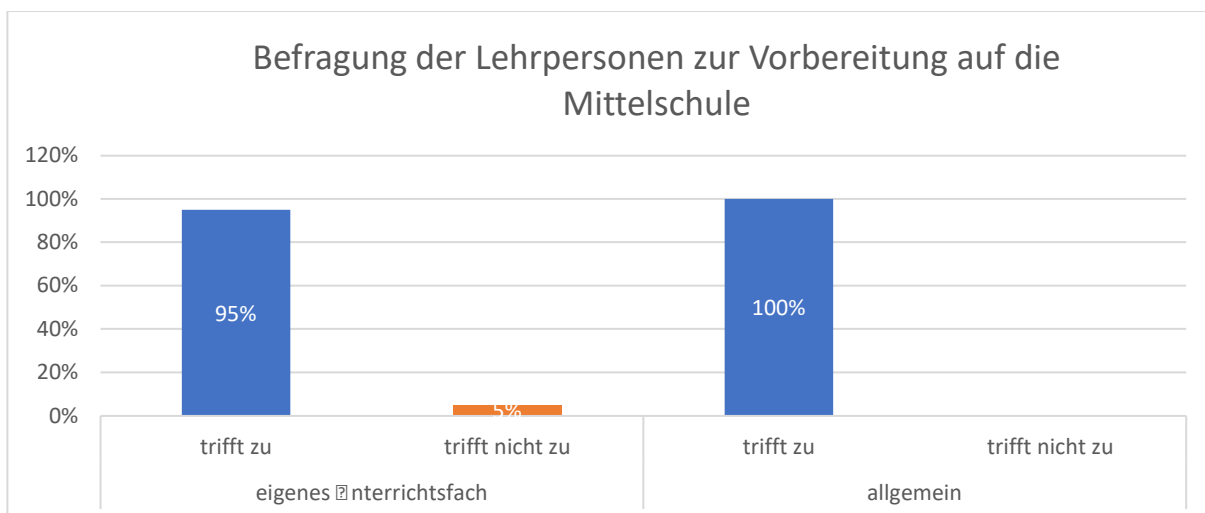

Vorbereitung auf die Mittelschule