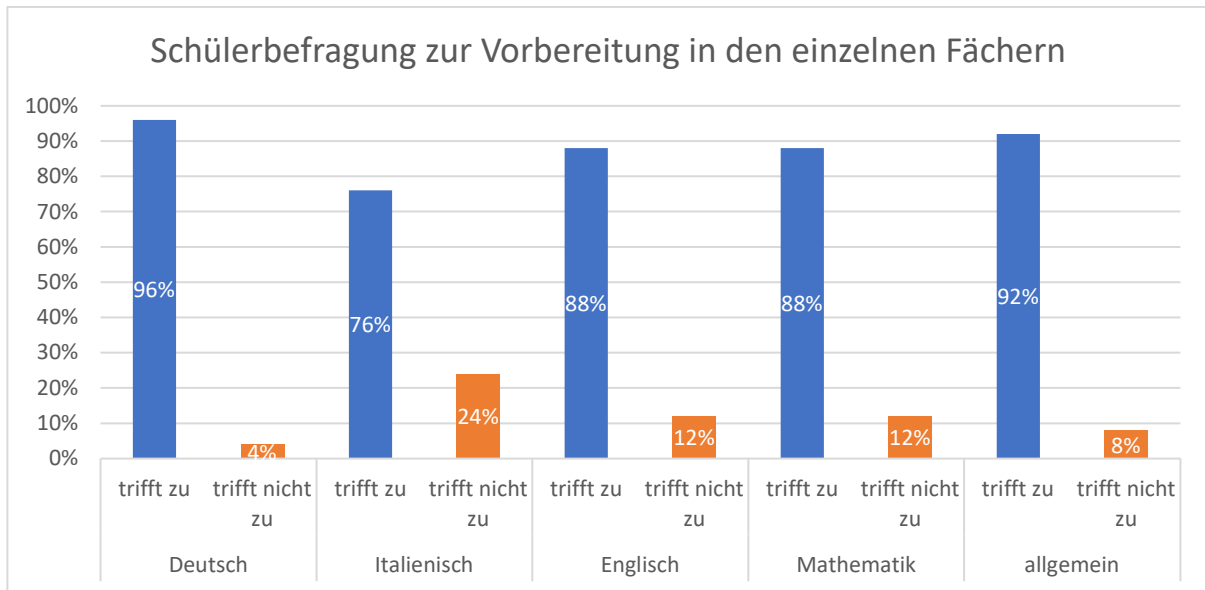

Vorbereitung auf die Mittelschule