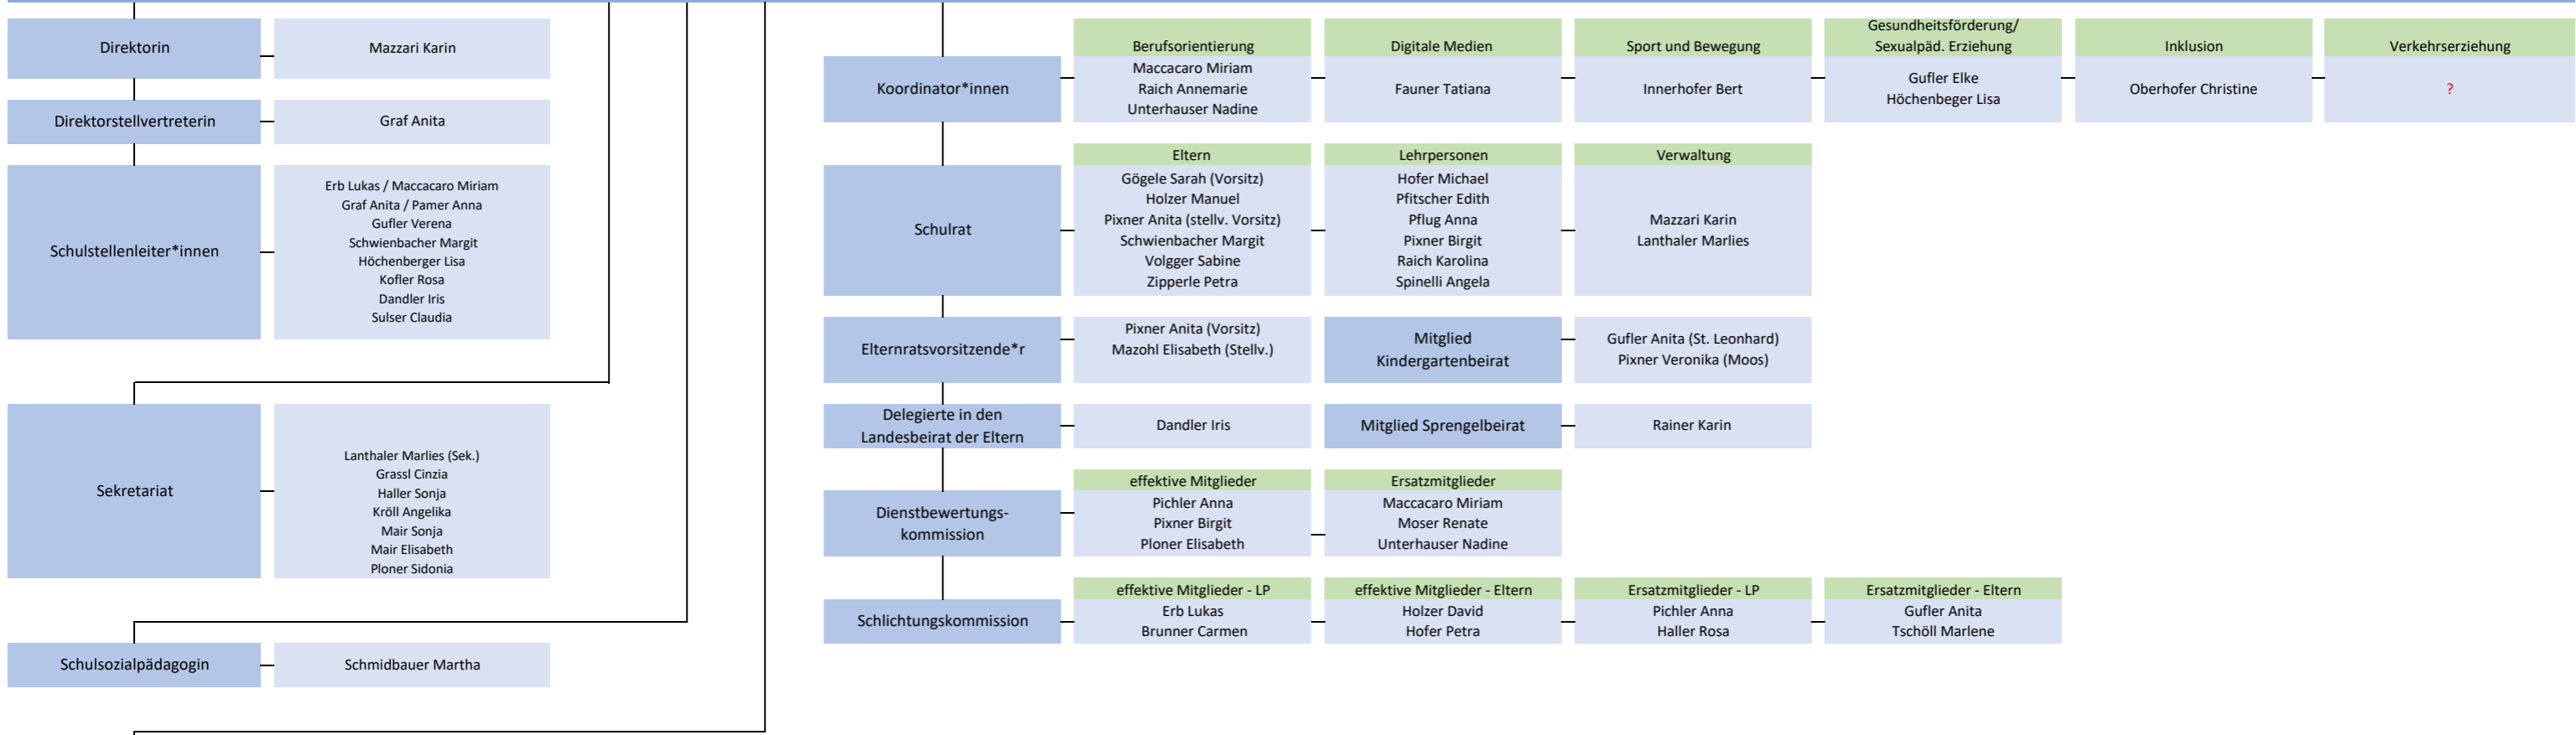

SCHULSPRENGEL ST. LEONHARD IN PASSEIER SCHULJAHR 2024/25

	SCHULSTELLEN							
	MS St. Leonhard	GS St. Leonhard	GS Walten	GS Moos	GS Platt	GS Pfelders	GS Stuls	GS Rabenstein
Schulstellenleiter*innen	Erb Lukas Maccacaro Miriam	Graf Anita Pamer Anna	Gufler Verena	Schwienbacher Margit	Höchenberger Lisa	Kofler Rosa	Dandler Iris	Sulser Claudia
Bibliotheksverantwortliche*r	Maccacaro Miriam	Gufler Anita	Pfitscher Edith	Pixner Veronika	Höchenberger Lisa	Lanthaler Monika	Pflug Anna	Pixner Jasmin
PC-Verantwortliche*r	Fauner Tatiana	Kofler Kathrin	Gufler Verena	Unterkalmsteiner Erika	Buchschwenter Sandra	Tschöll Magdalena	Ennemoser Tanja	Sulser Claudia
Careteam	Pichler Anna Schmidbauer Martha	Brunner Carmen Pixner Friederike Gögele Erika	Gufler Verena	Schwienbacher Margit	Höchenberger Lisa	Bottacini Renata	Piazzì Angelika	Sulser Claudia
Notfalleinsatzgruppe	Erb Lukas Fauner Tatiana Hafner Michael Innerhofer Bert Hofer Michael Raich Karolina Buchschwenter Roman (Schulw.) Gögele Norbert (Schulw.)	Brunner Carmen Pichler Julia Raich Lydia Zipperle Sophie Klotz Johann Gufler Rüdiger (Schulw.)	Gufler Verena Pfitscher Edith	Burgmann Martina Pixner Veronika	Burgmann Martina Höchenberger Lisa Moser Renate Ploner Elisabeth Pfitscher Hildegard	Tschöll Magdalena	Dandler Iris Ennemoser Tanja Zullo Noemi	Kleon Sandra Sulser Claudia
ZIB - Zentrum für Information und Beratung	Pichler Anna Gufler Elke Hofer Michael Schmidbauer Martha							
Schulwart*in	Buchschwenter Roman Gögele Norbert Gufler Rüdiger Pixner Edeltraud - Ersatz Hofer Monika Parth Erika	Gufler Rüdiger Pichler Manuela Righi Lydia	Parth Erika	Hofer Maria Theresia	Pfitscher Hildegard	Kuprian Adelheid	Gufler Agnes	Gufler Michaela