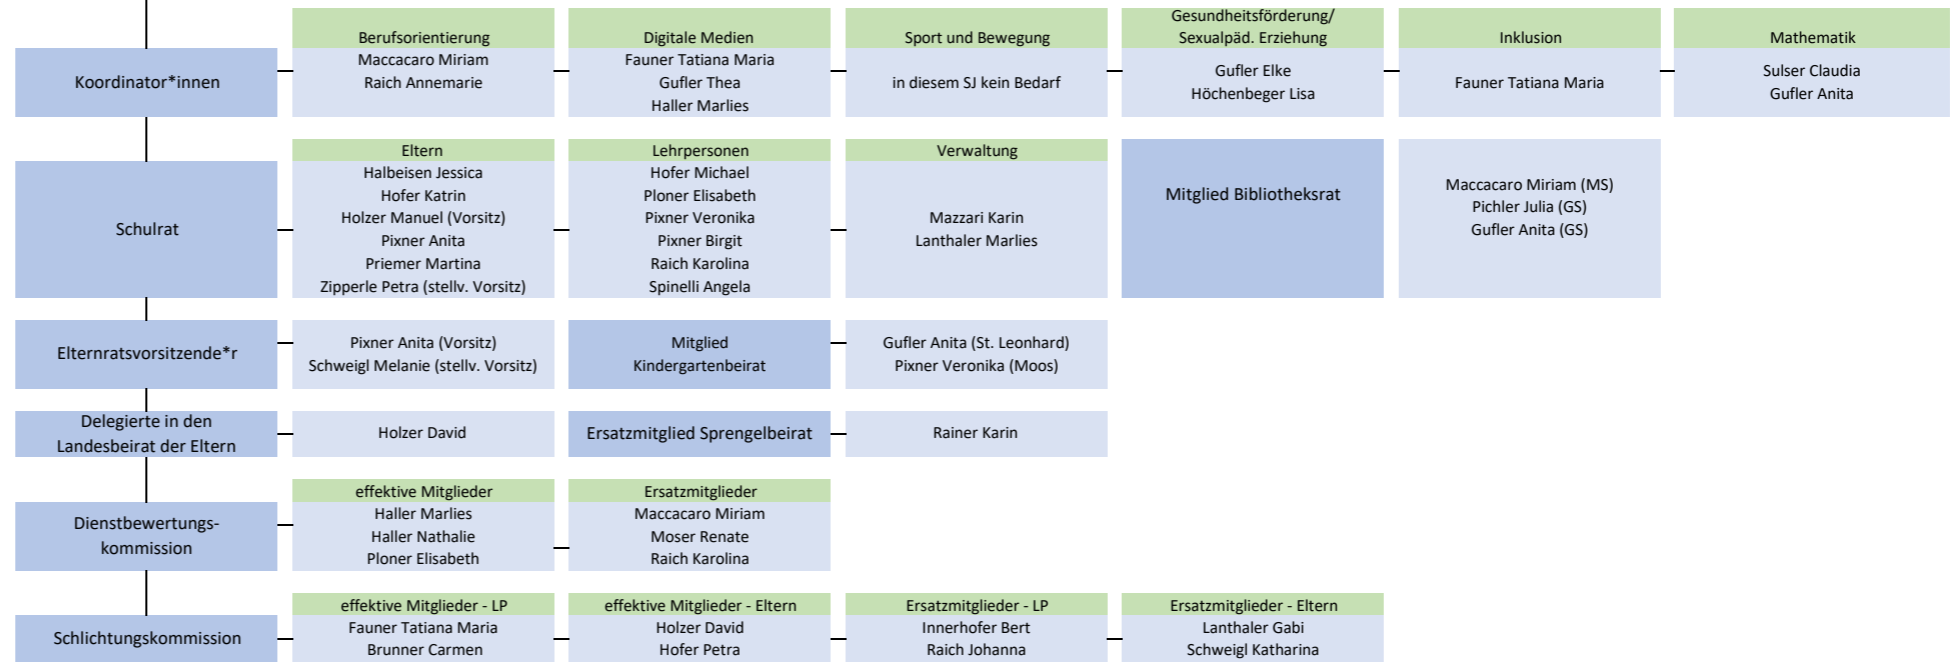

SCHULSPRENGEL ST. LEONHARD IN PASSEIER SCHULJAHR 2025/26

	SCHULSTELLEN							
	MS St. Leonhard	GS-St. Leonhard	GS-Walten	GS-Moos	GS-Platt	GS-Pfelders	GS-Stuls	GS Rabenstein
Schulstellenleiter*innen	Maccacaro Miriam	Graf Anita Brunner Carmen	Gufler Verena	Schwienbacher Margit	Höchenberger Lisa	Kofler Rosa	Dandler Iris	Sulser Claudia
Bibliotheksverantwortliche*r	Maccacaro Miriam	Gufler Anita	Gufler Verena Pfitscher Laura	Pixner Veronika	Höchenberger Lisa	Lanthaler Monika	Auer Annalena	Pixner Jasmin
DSB (Didaktische Systembetreuer)	Fauner Tatiana Maria Haller Marlies Gufler Thea	Kofler Kathrin	Pfitscher Laura	Unterkalmsteiner Erika	Buchschwenter Sandra	Hofer Dora	Hofer Alisa	Sulser Claudia
Careteam	Pichler Anna Schmidbauer Martha Fauner Tatiana Maria Mair Elisabeth (Verwaltung) Haller Sonja (Verwaltung)	Brunner Carmen Rainer Kathrin Gögele Erika	Gufler Verena	Schwienbacher Margit	Höchenberger Lisa	Kofler Rosa	Piazzini Angelika	Sulser Claudia
Betreuung digitales Register	Raich Annemarie	Kofler Kathrin Haller Nathalie	Haller Nathalie	Unterkalmsteiner Erika	Buchschwenter Sandra	Kofler Kathrin	Hofer Alisa	Hofer Alisa
Notfalleinsatzgruppe	Fauner Tatiana Hafner Michael Innerhofer Bert Hofer Michael Raich Karolina Spinelli Angela Sparber Michaela Parth Erika (Schulw.) Buchschwenter Roman (Schulw.)	Brunner Carmen Pichler Julia Raich Lydia Zipperle Sophie Parth Erika (Schulw.)	Gufler Verena Hintzmann Petra Parth Erika	Burgmann Martina Pixner Veronika Graf Judith (EH)	Burgmann Martina Höchenberger Lisa Moser Renate Ploner Elisabeth Pfitscher Hildegard	Hofer Dora (BS) Grassl Rosa	Dandler Iris Auer Annalena Notari Giorgia	Kleon Sandra Sulser Claudia Giorgia Notari
ZIB - Zentrum für Information und Beratung	Pichler Benjamin Gufler Elke Hofer Michael Schmidbauer Martha							
Schulwart*in	Buschwenter Roman Gögele Norbert Gufler Rüdiger Hofer Monika Parth Erika Pichler Christine	Gufler Rüdiger Pichler Manuela Righi Lydia	Parth Erika	Hofer Maria Theresia	Pfitscher Hildegard	Kuprian Adelheid	Gufler Agnes	Gufler Michaela