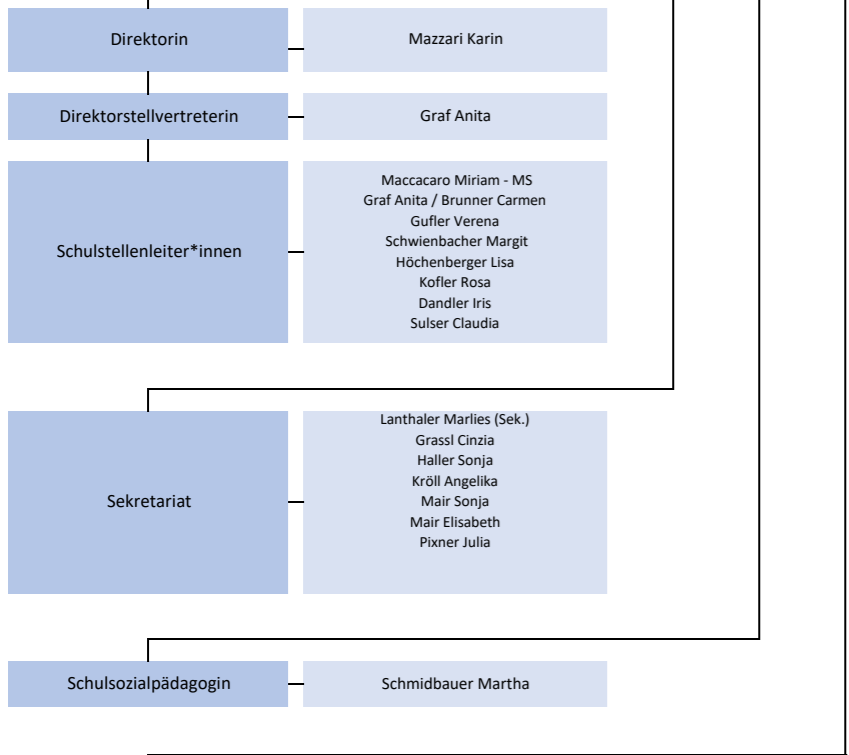

SCHULSPRENGEL ST. LEONHARD IN PASSEIER SCHULJAHR 2025/26

	SCHULSTELLEN							
	MS St. Leonhard	GS-St. Leonhard	GS-Walten	GS-Moos	GS-Platt	GS-Pfelders	GS-Stuls	GS Rabenstein
Schulstellenleiter*innen	Maccacaro Miriam	Graf Anita Brunner Carmen	Gufler Verena	Schwienbacher Margit	Höchenberger Lisa	Kofler Rosa	Dandler Iris	Sulser Claudia
Bibliotheksverantwortliche*r	Maccacaro Miriam	Gufler Anita	Gufler Verena Pfitscher Laura	Pixner Veronika	Höchenberger Lisa	Lanthaler Monika	Auer Annalena	Pixner Jasmin
DSB (Didaktische Systembetreuer)	Fauner Tatiana Maria Haller Marlies Gufler Thea	Kofler Kathrin	Pfitscher Laura	Unterkalmsteiner Erika	Buchschwenter Sandra	Hofer Dora	Hofer Alisa	Sulser Claudia
Careteam	Pichler Anna Schmidbauer Martha Fauner Tatiana Maria Mair Elisabeth (Verwaltung) Haller Sonja (Verwaltung)	Brunner Carmen Rainer Kathrin Gögele Erika	Gufler Verena	Schwienbacher Margit	Höchenberger Lisa	Kofler Rosa	Piazzini Angelika	Sulser Claudia
Betreuung digitales Register	Raich Annemarie	Kofler Kathrin Haller Nathalie	Haller Nathalie	Unterkalmsteiner Erika	Buchschwenter Sandra	Kofler Kathrin	Hofer Alisa	Hofer Alisa
Notfalleinsatzgruppe	Fauner Tatiana Hafner Michael Innerhofer Bert Hofer Michael Raich Karolina Spinelli Angela Sparber Michaela Parth Erika (Schulw.) Buchschwenter Roman (Schulw.)	Brunner Carmen Pichler Julia Raich Lydia Zipperle Sophie Parth Erika (Schulw.)	Gufler Verena Hintzmann Petra Parth Erika	Burgmann Martina Pixner Veronika Graf Judith (EH)	Burgmann Martina Höchenberger Lisa Moser Renate Ploner Elisabeth Pfitscher Hildegard	Hofer Dora (BS) Grassl Rosa	Dandler Iris Auer Annalena Notari Giorgia	Kleon Sandra Sulser Claudia Giorgia Notari
ZIB - Zentrum für Information und Beratung	Pichler Benjamin Gufler Elke Hofer Michael Schmidbauer Martha							
Schulwart*in	Buschwenter Roman Gögele Norbert Gufler Rüdiger Hofer Monika Parth Erika Pichler Christine	Gufler Rüdiger Pichler Manuela Righi Lydia	Parth Erika	Hofer Maria Theresia	Pfitscher Hildegard	Kuprian Adelheid	Gufler Agnes	Gufler Michaela